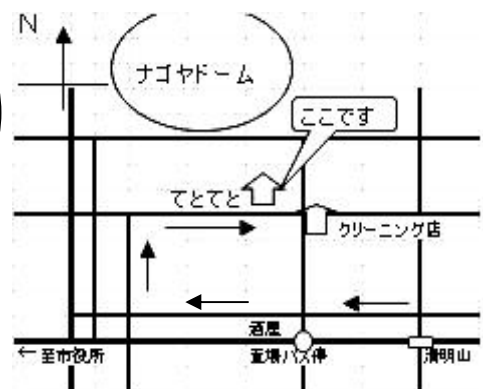

- ・御参加をお待ちしています。
- ・準備の都合上早目の御予約をお願いします。
- ・申し込みは「食育サポートあいち」まで

矢印は自動車一方通行です

申込み・問合せ：食育サポートあいち 看護師・食養指導士 熊代維勢子
千種区萱場2-15-25 てととと事務局内
TEL 052-722-3982 FAX 052-722-3983